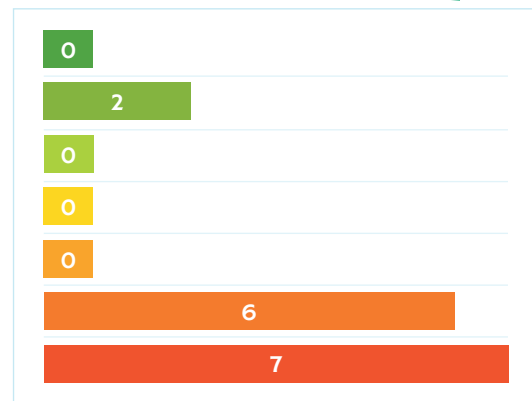

37 meldingen afkomstig van 16 verschillende locaties.

Zie hier het aantal meldingen op een 7-puntsschaal, inclusief enkele opmerkingen:

2. Beleving slagschaduw

Hoe ervaart u de **slagschaduw** van de windmolens?

15 meldingen afkomstig van 9 verschillende locaties

- **Cluster Noord:** 1 melding afkomstig van 1 locatie. Gemiddelde feedbackcijfer 4,0.
- **Cluster Midden:** 11 meldingen afkomstig van 6 verschillende locaties. Gemiddelde feedbackcijfer 3,3.
- **Cluster Zuid:** 3 meldingen afkomstig van 2 verschillende locaties. Gemiddelde feedbackcijfer 3,7.

Zie hier het aantal meldingen op een 5-puntsschaal:

3. Uitgelicht: feedbackhistorie per maand

Het geluid kan afwijken omdat de meeste windmolens zich nog in een **testfase** bevinden.

5. Beleving geluid per cluster

Cluster Noord windpark Klaverspoor en windpark Streepland

19 meldingen afkomstig van 5 verschillende locaties. Gemiddelde feedbackcijfer 5,5.

Cluster Midden windpark Zonzeel en windpark Nieuweer

15 meldingen afkomstig van 8 verschillende locaties. Gemiddelde feedbackcijfer 5,9.