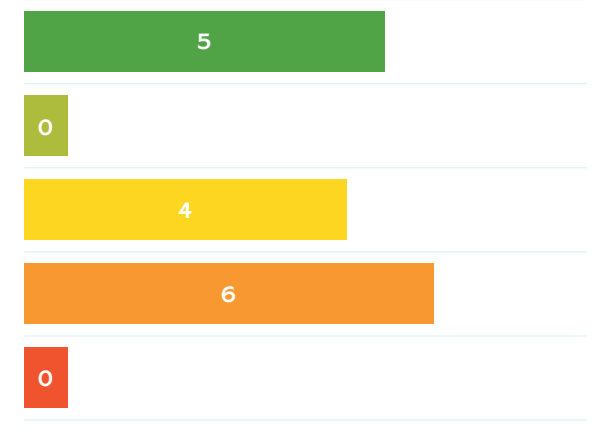

1. Beleving geluid

Hoe ervaart u het **geluid** van de windmolens?

- Score 1 (niet hinderlijk): 2 meldingen
- Score 2 tot 3 (weinig hinderlijk): 3 meldingen
- Score 4 tot 5 (hinderlijk): 4 meldingen
- Score 6 tot 7 (zeer hinderlijk): 28 meldingen

37 meldingen afkomstig van 16 verschillende locaties.

Zie hier het aantal meldingen op een 7-puntsschaal, inclusief enkele opmerkingen:

2. Beleving slagschaduw

Hoe ervaart u de **slagschaduw** van de windmolens?

15 meldingen afkomstig van 9 verschillende locaties

- **Cluster Noord:** 1 melding afkomstig van 1 locatie. Gemiddelde feedbackcijfer 4,0.
- **Cluster Midden:** 11 meldingen afkomstig van 6 verschillende locaties. Gemiddelde feedbackcijfer 3,3.
- **Cluster Zuid:** 3 meldingen afkomstig van 2 verschillende locaties. Gemiddelde feedbackcijfer 3,7.

Zie hier het aantal meldingen op een 5-puntsschaal:

3. Uitgelicht: feedbackhistorie per maand

Het geluid kan afwijken omdat de meeste windmolens zich nog in een **testfase** bevinden.