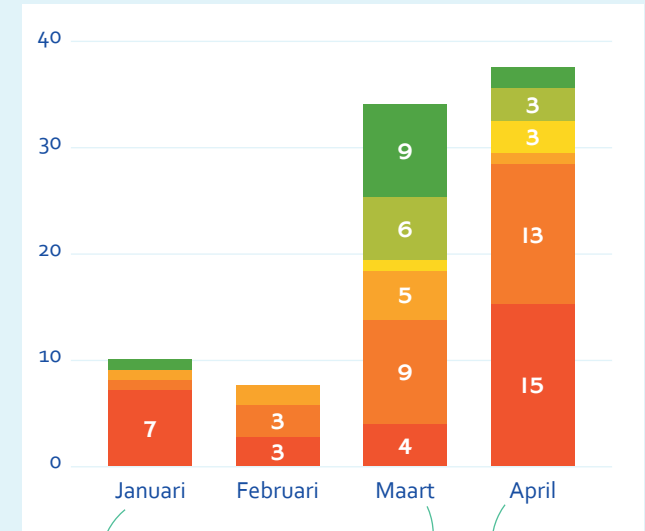

37 meldingen afkomstig van 16 verschillende locaties.

Zie hier het aantal meldingen op een 7-puntsschaal, inclusief enkele opmerkingen:

2. Beleving slagschaduw

Hoe ervaart u de **slagschaduw** van de windmolens?

15 meldingen afkomstig van 9 verschillende locaties

- **Cluster Noord:** 1 melding afkomstig van 1 locatie. Gemiddelde feedbackcijfer 4,0.
- **Cluster Midden:** 11 meldingen afkomstig van 6 verschillende locaties. Gemiddelde feedbackcijfer 3,3.
- **Cluster Zuid:** 3 meldingen afkomstig van 2 verschillende locaties. Gemiddelde feedbackcijfer 3,7.

Zie hier het aantal meldingen op een 5-puntsschaal:

3. Uitgelicht: feedbackhistorie per maand

Het geluid kan afwijken omdat de meeste windmolens zich nog in een **testfase** bevinden.

5. Beleving geluid per cluster

Cluster Noord windpark Klaverspoor en windpark Streepland

19 meldingen afkomstig van 5 verschillende locaties. Gemiddelde feedbackcijfer 5,5.

Cluster Midden windpark Zonzeel en windpark Nieuweer

15 meldingen afkomstig van 8 verschillende locaties. Gemiddelde feedbackcijfer 5,9.