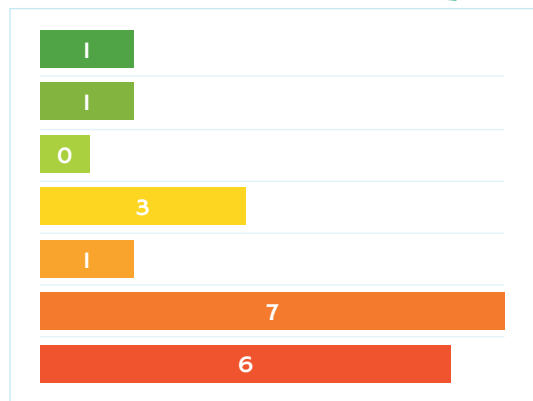

37 meldingen afkomstig van 16 verschillende locaties.

Zie hier het aantal meldingen op een 7-puntsschaal, inclusief enkele opmerkingen:

2. Beleving slagschaduw

Hoe ervaart u de **slagschaduw** van de windmolens?

15 meldingen afkomstig van 9 verschillende locaties

- **Cluster Noord:** 1 melding afkomstig van 1 locatie. Gemiddelde feedbackcijfer 4,0.
- **Cluster Midden:** 11 meldingen afkomstig van 6 verschillende locaties. Gemiddelde feedbackcijfer 3,3.
- **Cluster Zuid:** 3 meldingen afkomstig van 2 verschillende locaties. Gemiddelde feedbackcijfer 3,7.

Zie hier het aantal meldingen op een 5-puntsschaal:

3. Uitgelicht: feedbackhistorie per maand

Het geluid kan afwijken omdat de meeste windmolens zich nog in een **testfase** bevinden.

5. Beleving geluid per cluster

Cluster Noord windpark Klaverspoor en windpark Streepland

19 meldingen afkomstig van 5 verschillende locaties. Gemiddelde feedbackcijfer 5,5.

Cluster Midden windpark Zonzeel en windpark Nieuweer

15 meldingen afkomstig van 8 verschillende locaties. Gemiddelde feedbackcijfer 5,9.