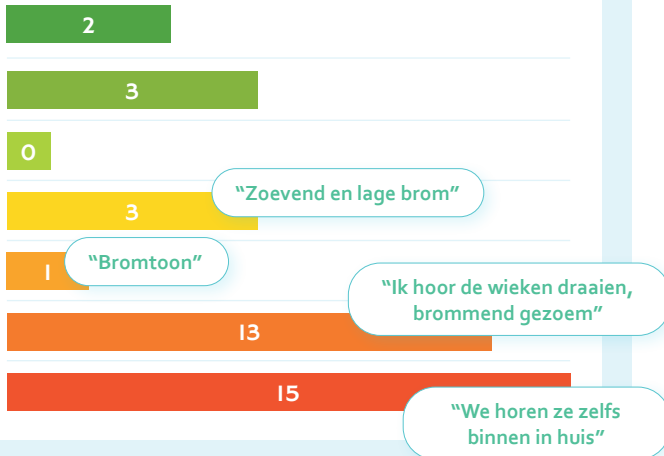

1. Beleving geluid

Hoe ervaart u het **geluid** van de windmolens?

- Score 1 (niet hinderlijk): 2 meldingen
- Score 2 tot 3 (weinig hinderlijk): 3 meldingen
- Score 4 tot 5 (hinderlijk): 4 meldingen
- Score 6 tot 7 (zeer hinderlijk): 28 meldingen

37 meldingen afkomstig van 16 verschillende locaties.

Zie hier het aantal meldingen op een 7-puntsschaal, inclusief enkele opmerkingen:

2. Beleving slagschaduw

Hoe ervaart u de **slagschaduw** van de windmolens?

15 meldingen afkomstig van 9 verschillende locaties

- **Cluster Noord:** 1 melding afkomstig van 1 locatie. Gemiddelde feedbackcijfer 4,0.
- **Cluster Midden:** 11 meldingen afkomstig van 6 verschillende locaties. Gemiddelde feedbackcijfer 3,3.
- **Cluster Zuid:** 3 meldingen afkomstig van 2 verschillende locaties. Gemiddelde feedbackcijfer 3,7.