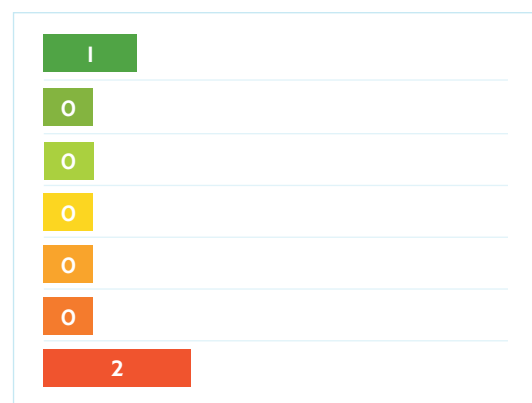

37 meldingen afkomstig van 16 verschillende locaties.

Zie hier het aantal meldingen op een 7-puntsschaal, inclusief enkele opmerkingen:

2. Beleving slagschaduw

Hoe ervaart u de **slagschaduw** van de windmolens?

Cluster Noord windpark Klaverspoor en windpark Streepland

19 meldingen afkomstig van 5 verschillende locaties. Gemiddelde feedbackcijfer 5,5.

Cluster Midden windpark Zonzeel en windpark Nieuweer

15 meldingen afkomstig van 8 verschillende locaties. Gemiddelde feedbackcijfer 5,9.

Cluster Zuid windparken Hazeldonk, windpark Galder en windmolen de Waaijenberg

3 meldingen afkomstig van 3 verschillende locaties. Gemiddelde feedbackcijfer 5,0

Wat gebeurt er met de resultaten?

Met deze feedback brengt de provincie de beleving in kaart en krijgt zo steeds meer inzicht in hoe geluid en slagschaduw van de windmolens van Energie A16 worden ervaren. Wilt u contact met de exploitant? In de app is de contactinformatie van het windpark bij u in de buurt te vinden.